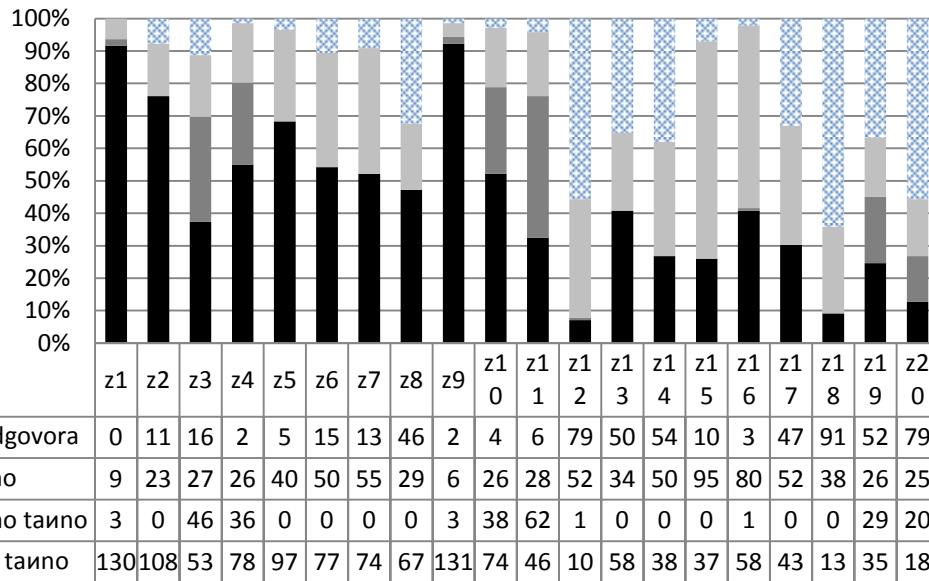

## Odeljenje 6 - Matematika

procenat potpuno tainih i delimiino tainih odgovora na nivou zadatka

Zadaci

Potpuno taiono
  Delimiino taiono
  Pogreљno
  Nema odgovora

## Odeljenje 7 - Matematika

procenat potpuno tainih i delimiino tainih odgovora na nivou zadatka

Zadaci

Potpuno taiono
  Delimiino taiono
  Pogreљno
  Nema odgovora

## Љќола - Matematika

процент потпуно тачних и делимично тачних одговора на нивоу задатка

Zadaci

Потпуно тачно
  Делимично тачно
  Погрељно
  Нема одговора